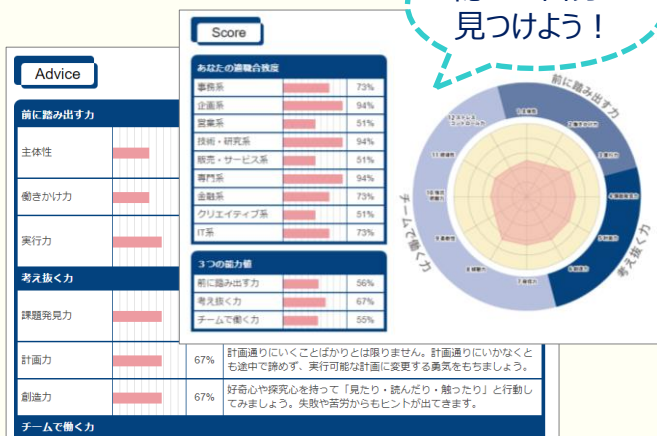

広島市立大学

しまねっ子Meet 個別相談会

島根県出身の皆さん！ 島根への就職に興味のある皆さん！
学生生活のこと、就職のことなんでも相談できます！
気楽にお越しください♪

出身のみならず、
に興味のある皆さん、
に関する就職情報提供や
一相談をお受けします。

日時 12月10日(火) 11:30~13:00
時間内いつでも参加OKです。当日飛び込み大歓迎です！

会場 キャリアセンター前

対象 島根の就職に興味のある方どなたでも

個別相談会
予約できます

① 個別相談会

しまねの企業は
どんなだろう？

しまねの
就活イベントを
知りたい！

インターン情報が
欲しい！

気軽に何でも相談できます！

② PCで5分で判定！適職診断

隠れた自分を
見つけよう！